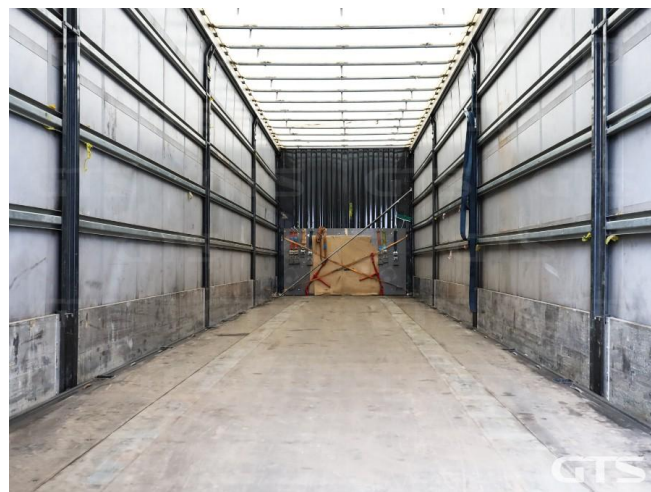

Бортовой тентованный полуприцеп

## Основные характеристики

Длина: 13.6	Склад: Москва север
Количество осей: 3	Марка осей: Тонар
Тормоза: Дисковые	Задний портал: Ворота
Тип: Шторный	Держатель для двух запасных колес
Отверстия в полу под коники	Запасное колесо
Инструментальный ящик	Подъемная ось
Обмен техники по схеме trade-in	ABS
Пневматическая подвеска	Кредит или лизинг в день обращения